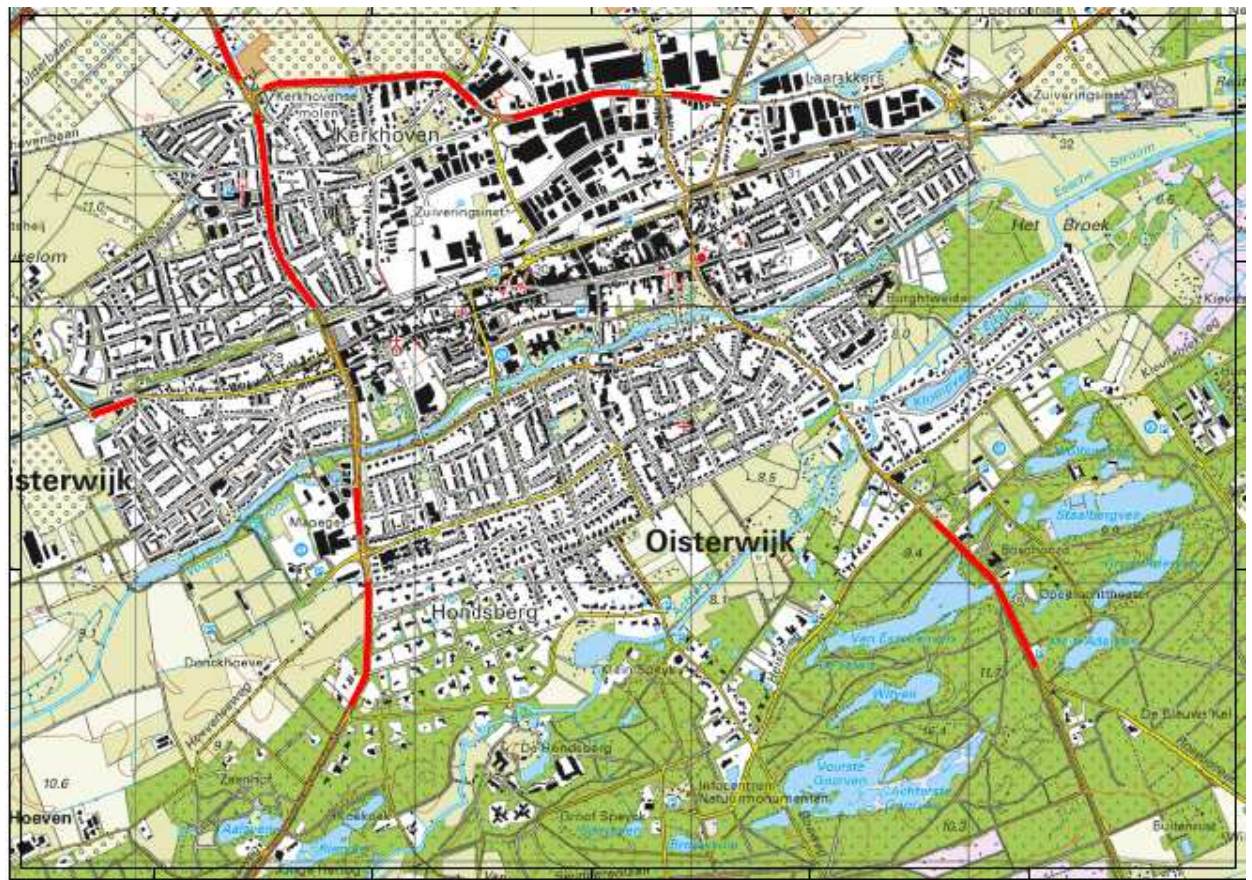

Locaties driehoeksborden gemeente Oisterwijk

Kern Oisterwijk:

Oisterwijk

Locatie	Aantal borden
Bedrijfsweg/ Sprendlingenstraat (niet aan lichtmast nummer 12)	3 borden
Pannenschuurlaan	2 borden
Gemullenhoekenweg (tussen Heisteeg en Parkeerterrein Natuurtheater)	1 bord
Oirschotsebaan (hotel De Rosep en Franse Baan)	1 bord
Tilburgseweg (tussen spoorwegovergang en Willem de Zwijgerlaan)	1 bord
Moergestelseweg (tussen Groenstraat en Hondsborgselaan)	3 borden

Moergestel

Locatie	Aantal borden
Oisterwijkseweg (tussen Industrieweg en Waterhoefstraat)	1 bord
Akkerweg (tussen Tilburgseweg en Schoolstraat)	2 borden
Oirschotseweg (tussen De Stappert en Heiligenboom)	1 bord
Tilburgseweg (tussen Akkerweg en bebouwde kom grens)	1 bord