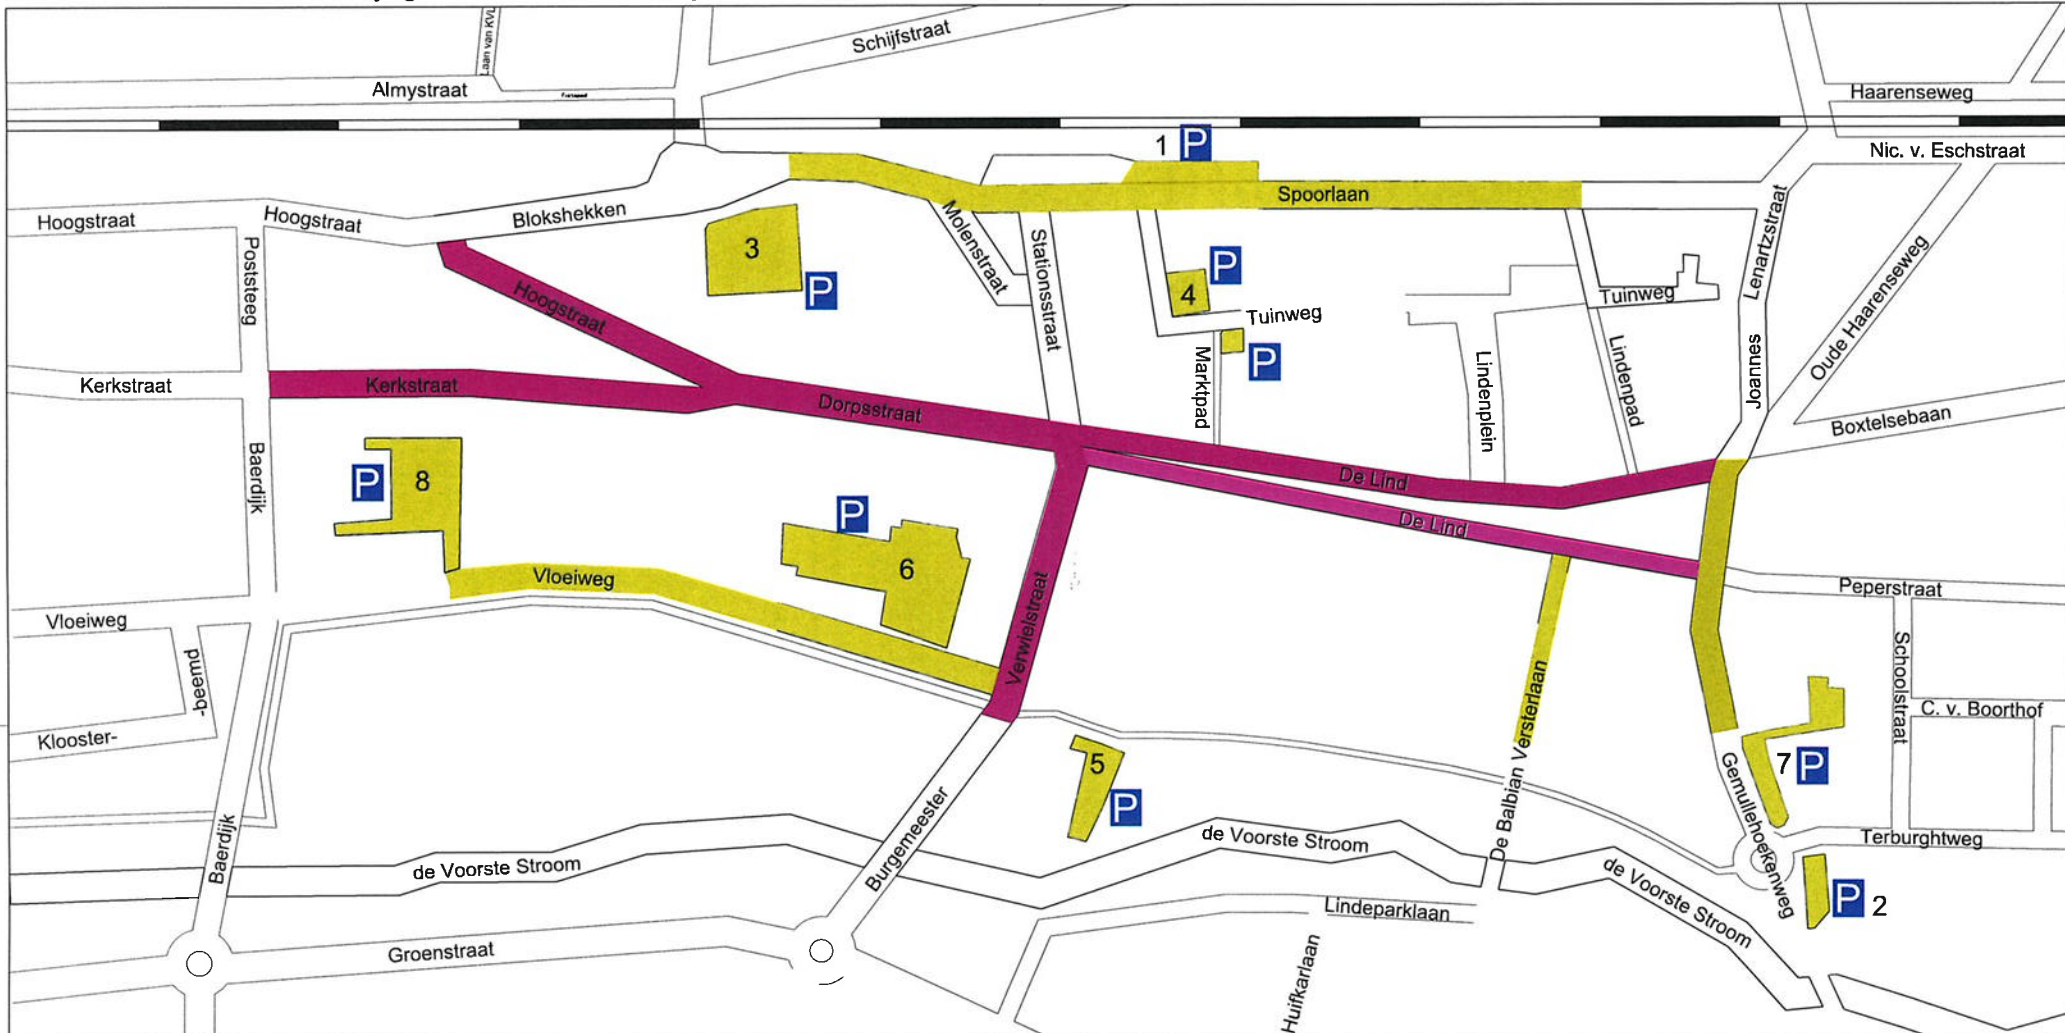

Bijlage I : kaart behorende bij aanwijzingsbesluit betaald parkeren Oosterwijk 2024

1ste kwartier : € 0,25  
 2e, 3e kwartier, per kwartier : € 0,55  
 4e kwartier : € 0,80  
 2e uur en verder : € 2,40 p/u

€1,55 p/u  
 dagkaart : € 6,20

- |                     |                       |
|---------------------|-----------------------|
| 1 Stationsplein     | 5 Burg. Verwielstraat |
| 2 Gemullehoekenweg  | 6 Vloeiweg - AH       |
| 3 Spoorlaan - Jumbo | 7 Gemullehoekenweg    |
| 4 Marktpad          | 8 Vloeiweg - Mevio    |